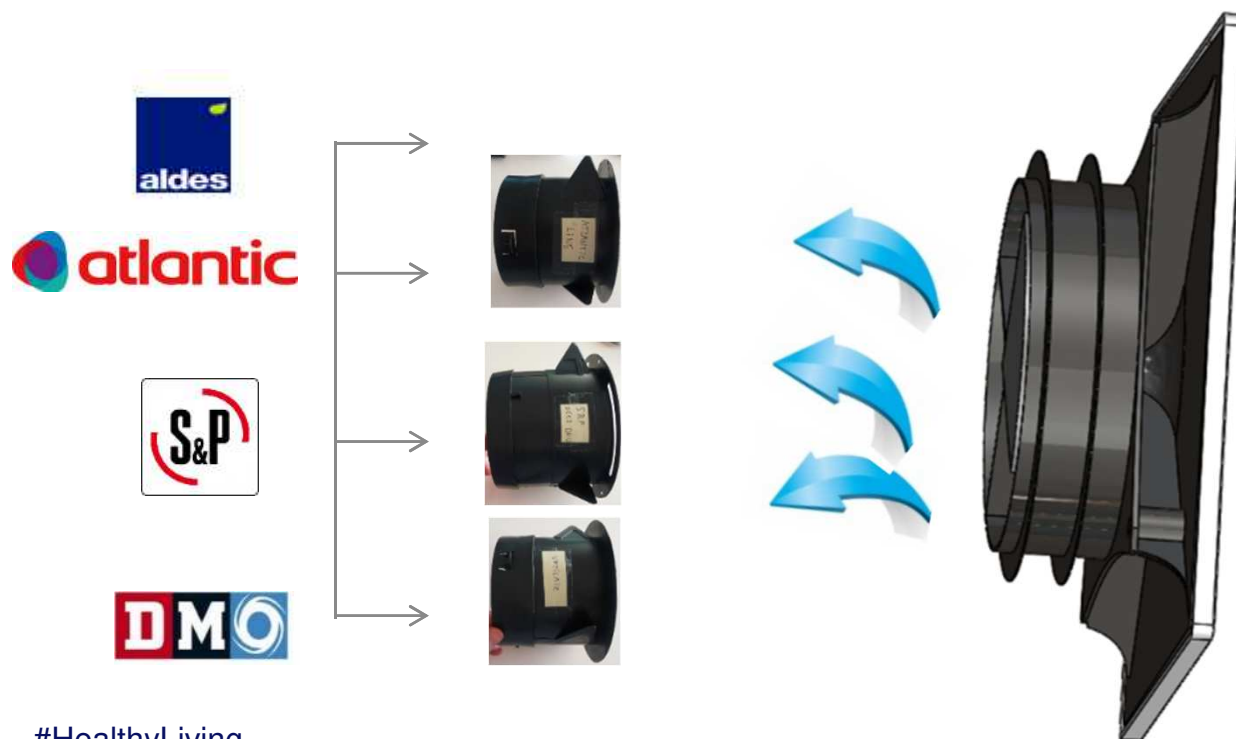

#HealthyLiving

#3 Versatile

Placca intercambiabile

#2 Versatile

- Una sola dimensione della placca per Ø80 & Ø125

#HealthyLiving

#2 Versatile

- Supporto disponibile in due versioni
 - Ø 80 – da 70 a 78 mm
 - Ø 125 – da 116 a 125 mm

#HealthyLiving

#2 Versatile

- Installazione a parete o soffitto
- Sia in estrazione che immissione

#3 Confort

- Orientamento della diffusione regolabile

Ø125 mm

Ø80 mm

- Confort acustico: