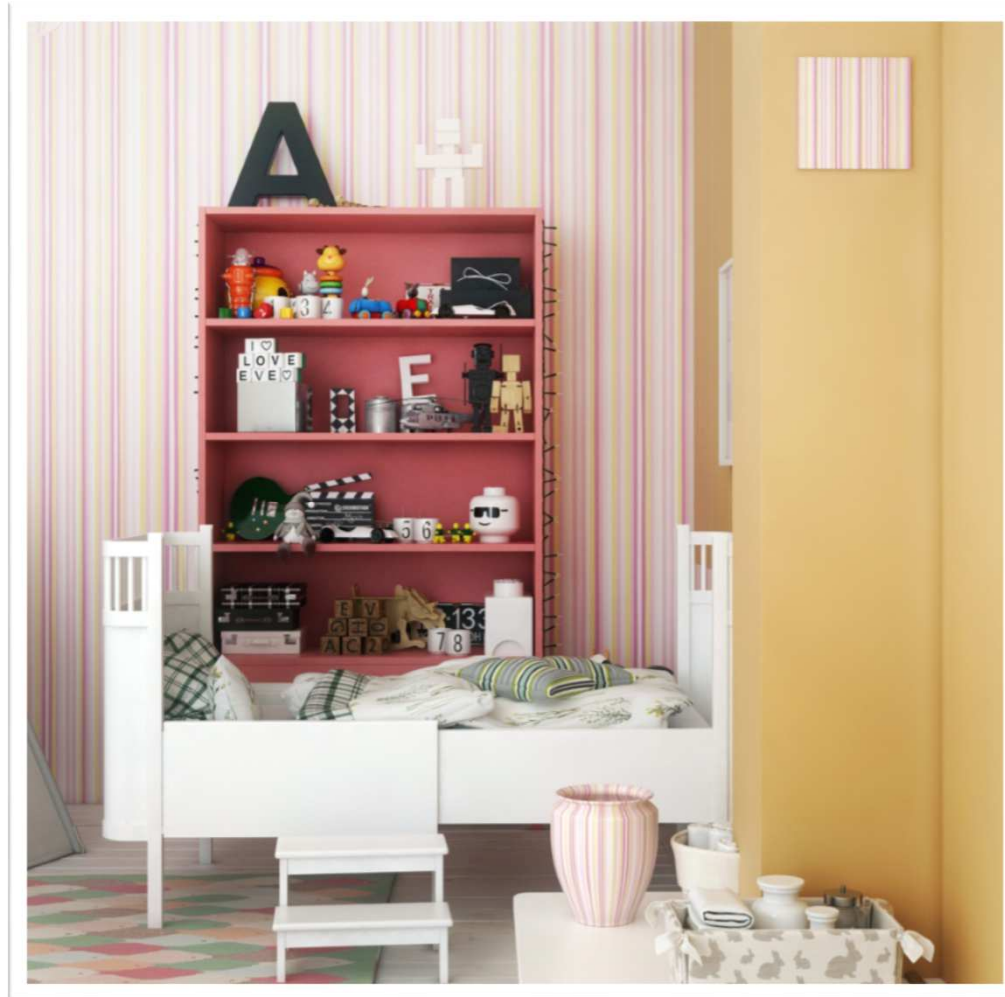

#HealthyLiving

#3 Versatile

Placca intercambiabile

#2 Versatile

- Una sola dimensione della placca per Ø80 & Ø125

#HealthyLiving

#2 Versatile

- Supporto disponibile in due versioni
 - Ø 80 – da 70 a 78 mm
 - Ø 125 – da 116 a 125 mm